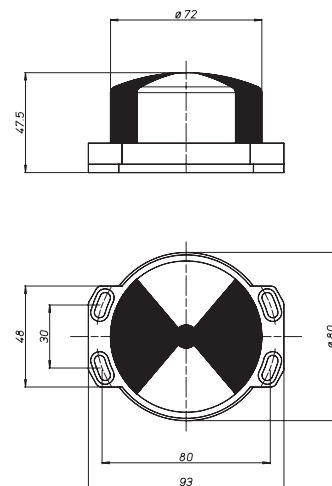

N.B. le fasce si possono combinare in modo da segnalare valvole normalmente chiuse, normalmente aperte e valvola tre vie con sfera a "L" o "T".

Esecuzione a semaforo con settori verdi e rossi in policarbonato. Montaggio diretto per attuatori a norma VDI/VDE 3845.

Esecuzione in metallo:

disco in alluminio verniciato nero; freccia in alluminio verniciato giallo.

N.B. la freccia si può posizionare in modo da segnalare valvole normalmente aperte o normalmente chiuse.

Indicatore in metallo
Metal indicator

Indicatore in plastica
Plastic indicator

Indicatore a semaforo
Red-green indicator

TABELLA DIMENSIONALE indicatore in plastica NAMUR <i>DIMENSION TABLE plastic indicator NAMUR execution</i>														
Attuatore <i>Actuator</i>	DA 15	DA 30	DA 45	DA 60	DA 90	DA 120	DA 180	DA 240	DA 360	DA 480	DA 720	DA 960	DA 1440	DA 1920
Attuatore <i>Actuator</i>	----	SR 15	----	SR 30	SR 45	SR 60	SR 90	SR 120	SR 180	SR 240	SR 360	SR 480	SR 720	SR 960
Indicatore <i>Indicator</i>	KI02PP10					KI02PP16					---	---	---	
Indicatore 3 vie "T" <i>3 way "T" indicator</i>	KI03PP10					KI03PP16					---	---	---	
Indicatore 3 vie "L" <i>3 way "L" indicator</i>	KI04PP10					KI04PP16					---	---	---	
A	mm.	27					42					---	---	---
B	mm.	30					48					---	---	---
TABELLA DIMENSIONALE indicatore a semaforo NAMUR <i>DIMENSION TABLE red-green indicator NAMUR execution</i>														
Attuatore <i>Actuator</i>	DA 15	DA 30	DA 45	DA 60	DA 90	DA 120	DA 180	DA 240	DA 360	DA 480	DA 720	DA 960	DA 1440	DA 1920
Attuatore <i>Actuator</i>	----	SR 15	---	SR 30	SR 45	SR 60	SR 90	SR 120	SR 180	SR 240	SR 360	SR 480	SR 720	SR 960
Indicatore <i>Indicator</i>	---	---	---	---	---	KISD0370								
TABELLA DIMENSIONALE indicatore in metallo NAMUR <i>DIMENSION TABLE metal indicator NAMUR execution</i>														
Indicatore <i>Indicator</i>	KI01VR14													