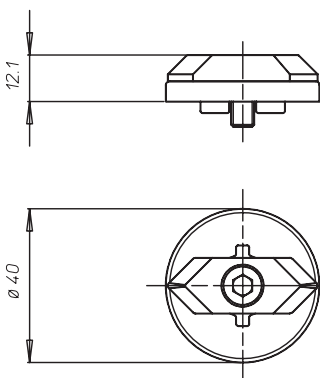

N.B. le fasce si possono combinare in modo da segnalare valvole normalmente chiuse, normalmente aperte e valvola tre vie con sfera a "L" o "T".

Esecuzione a semaforo con settori verdi e rossi in policarbonato. Montaggio diretto per attuatori a norma VDI/VDE 3845.

Esecuzione in metallo:

disco in alluminio verniciato nero; freccia in alluminio verniciato giallo.

N.B. la freccia si può posizionare in modo da segnalare valvole normalmente aperte o normalmente chiuse.

Indicatore in metallo
Metal indicator

Indicatore in plastica
Plastic indicator

Indicatore a semaforo
Red-green indicator

TABELLA DIMENSIONALE indicatore in plastica NAMUR <i>DIMENSION TABLE plastic indicator NAMUR execution</i>														
Attuatore <i>Actuator</i>	DA 15	DA 30	DA 45	DA 60	DA 90	DA 120	DA 180	DA 240	DA 360	DA 480	DA 720	DA 960	DA 1440	DA 1920
Attuatore <i>Actuator</i>	----	SR 15	----	SR 30	SR 45	SR 60	SR 90	SR 120	SR 180	SR 240	SR 360	SR 480	SR 720	SR 960
Indicatore <i>Indicator</i>	KI02PP10					KI02PP16					---	---	---	
Indicatore 3 vie "T" <i>3 way "T" indicator</i>	KI03PP10					KI03PP16					---	---	---	
Indicatore 3 vie "L" <i>3 way "L" indicator</i>	KI04PP10					KI04PP16					---	---	---	
A	mm.	27					42					---	---	---
B	mm.	30					48					---	---	---
TABELLA DIMENSIONALE indicatore a semaforo NAMUR <i>DIMENSION TABLE red-green indicator NAMUR execution</i>														
Attuatore <i>Actuator</i>	DA 15	DA 30	DA 45	DA 60	DA 90	DA 120	DA 180	DA 240	DA 360	DA 480	DA 720	DA 960	DA 1440	DA 1920
Attuatore <i>Actuator</i>	----	SR 15	---	SR 30	SR 45	SR 60	SR 90	SR 120	SR 180	SR 240	SR 360	SR 480	SR 720	SR 960
Indicatore <i>Indicator</i>	---	---	---	---	---	KISD0370								
TABELLA DIMENSIONALE indicatore in metallo NAMUR <i>DIMENSION TABLE metal indicator NAMUR execution</i>														
Indicatore <i>Indicator</i>	KI01VR14													