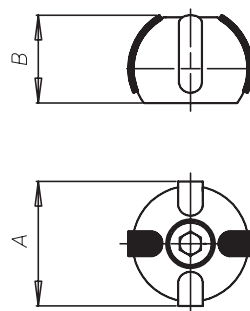

N.B. le fasce si possono combinare in modo da segnalare valvole normalmente chiuse, normalmente aperte e valvola tre vie con sfera a "L" o "T".

Esecuzione a semaforo con settori verdi e rossi in policarbonato. Montaggio diretto per attuatori a norma VDI/VDE 3845.

Esecuzione in metallo:

disco in alluminio verniciato nero; freccia in alluminio verniciato giallo.

N.B. la freccia si può posizionare in modo da segnalare valvole normalmente aperte o normalmente chiuse.

Indicatore in metallo
Metal indicator

Indicatore in plastica
Plastic indicator

Indicatore a semaforo
Red-green indicator

TABELLA DIMENSIONALE indicatore in plastica NAMUR <i>DIMENSION TABLE plastic indicator NAMUR execution</i>														
Attuatore <i>Actuator</i>	DA 15	DA 30	DA 45	DA 60	DA 90	DA 120	DA 180	DA 240	DA 360	DA 480	DA 720	DA 960	DA 1440	DA 1920
Attuatore <i>Actuator</i>	----	SR 15	----	SR 30	SR 45	SR 60	SR 90	SR 120	SR 180	SR 240	SR 360	SR 480	SR 720	SR 960
Indicatore <i>Indicator</i>	KI02PP10					KI02PP16					---	---	---	
Indicatore 3 vie "T" <i>3 way "T" indicator</i>	KI03PP10					KI03PP16					---	---	---	
Indicatore 3 vie "L" <i>3 way "L" indicator</i>	KI04PP10					KI04PP16					---	---	---	
A	mm.	27					42					---	---	---
B	mm.	30					48					---	---	---
TABELLA DIMENSIONALE indicatore a semaforo NAMUR <i>DIMENSION TABLE red-green indicator NAMUR execution</i>														
Attuatore <i>Actuator</i>	DA 15	DA 30	DA 45	DA 60	DA 90	DA 120	DA 180	DA 240	DA 360	DA 480	DA 720	DA 960	DA 1440	DA 1920
Attuatore <i>Actuator</i>	----	SR 15	---	SR 30	SR 45	SR 60	SR 90	SR 120	SR 180	SR 240	SR 360	SR 480	SR 720	SR 960
Indicatore <i>Indicator</i>	---	---	---	---	---	KISD0370								
TABELLA DIMENSIONALE indicatore in metallo NAMUR <i>DIMENSION TABLE metal indicator NAMUR execution</i>														
Indicatore <i>Indicator</i>	KI01VR14													