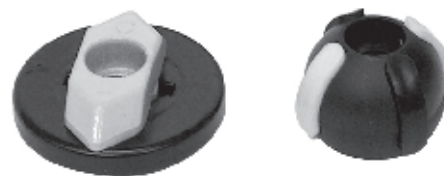

N.B. le fasce si possono combinare in modo da segnalare valvole normalmente chiuse, normalmente aperte e valvola tre vie con sfera a "L" o "T".

Esecuzione a semaforo con settori verdi e rossi in policarbonato. Montaggio diretto per attuatori a norma VDI/VDE 3845.

Esecuzione in metallo:

disco in alluminio verniciato nero; freccia in alluminio verniciato giallo.

N.B. la freccia si può posizionare in modo da segnalare valvole normalmente aperte o normalmente chiuse.

Plastic execution as Namur:

Ball in black plastic; indicating bands in yellow.

NOTE: Bands can be combined so as to indicate Normally Open or Normally Closed valves, as well as 3-way valves with "L" or "T" ports.

Red-green execution. *Direct mounting on actuators as per VDI/VDE 3845 specification.*

Metal execution:

Disc in black painted aluminium; arrow in yellow painted aluminium.

NOTE: this arrow can be positioned so as to indicate Normally Open or Normally Closed valves.